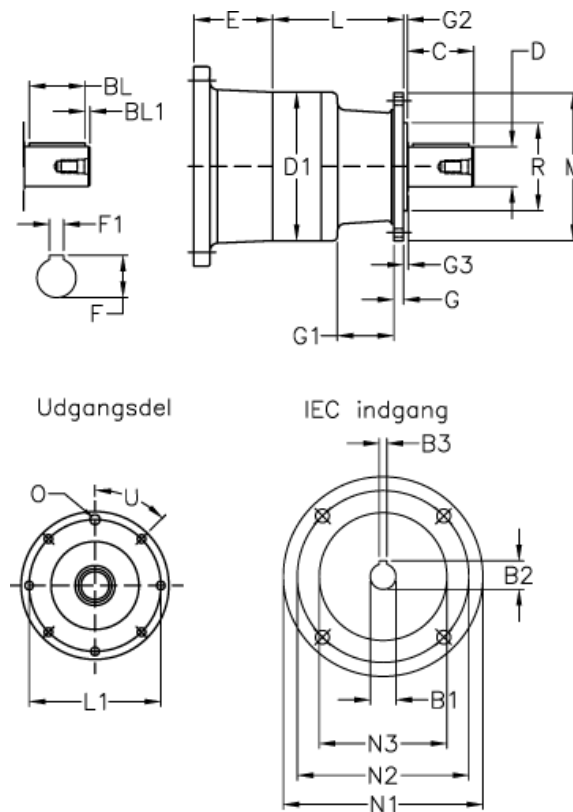

Article number: 4730001042640461

Description: Trasmital 300 L1-4,26 HC-P 80  
heavy duty keyed solid shaft

## Measures

B1 = 19	E = 84	L1 = 165
B2 = 21.5	F = 54	M = 185
B3 = 8	F1 = A14x9x70	N1 = 200
BL = 70	G = 12	N2 = 165
BL1 = 6	G1 = 71	N3 = 130
C = 82	G2 = 5	O = 8x10,5
D = 50	G3 = 6	R = 110
D1 = 185	L = 115	U degrees = 45